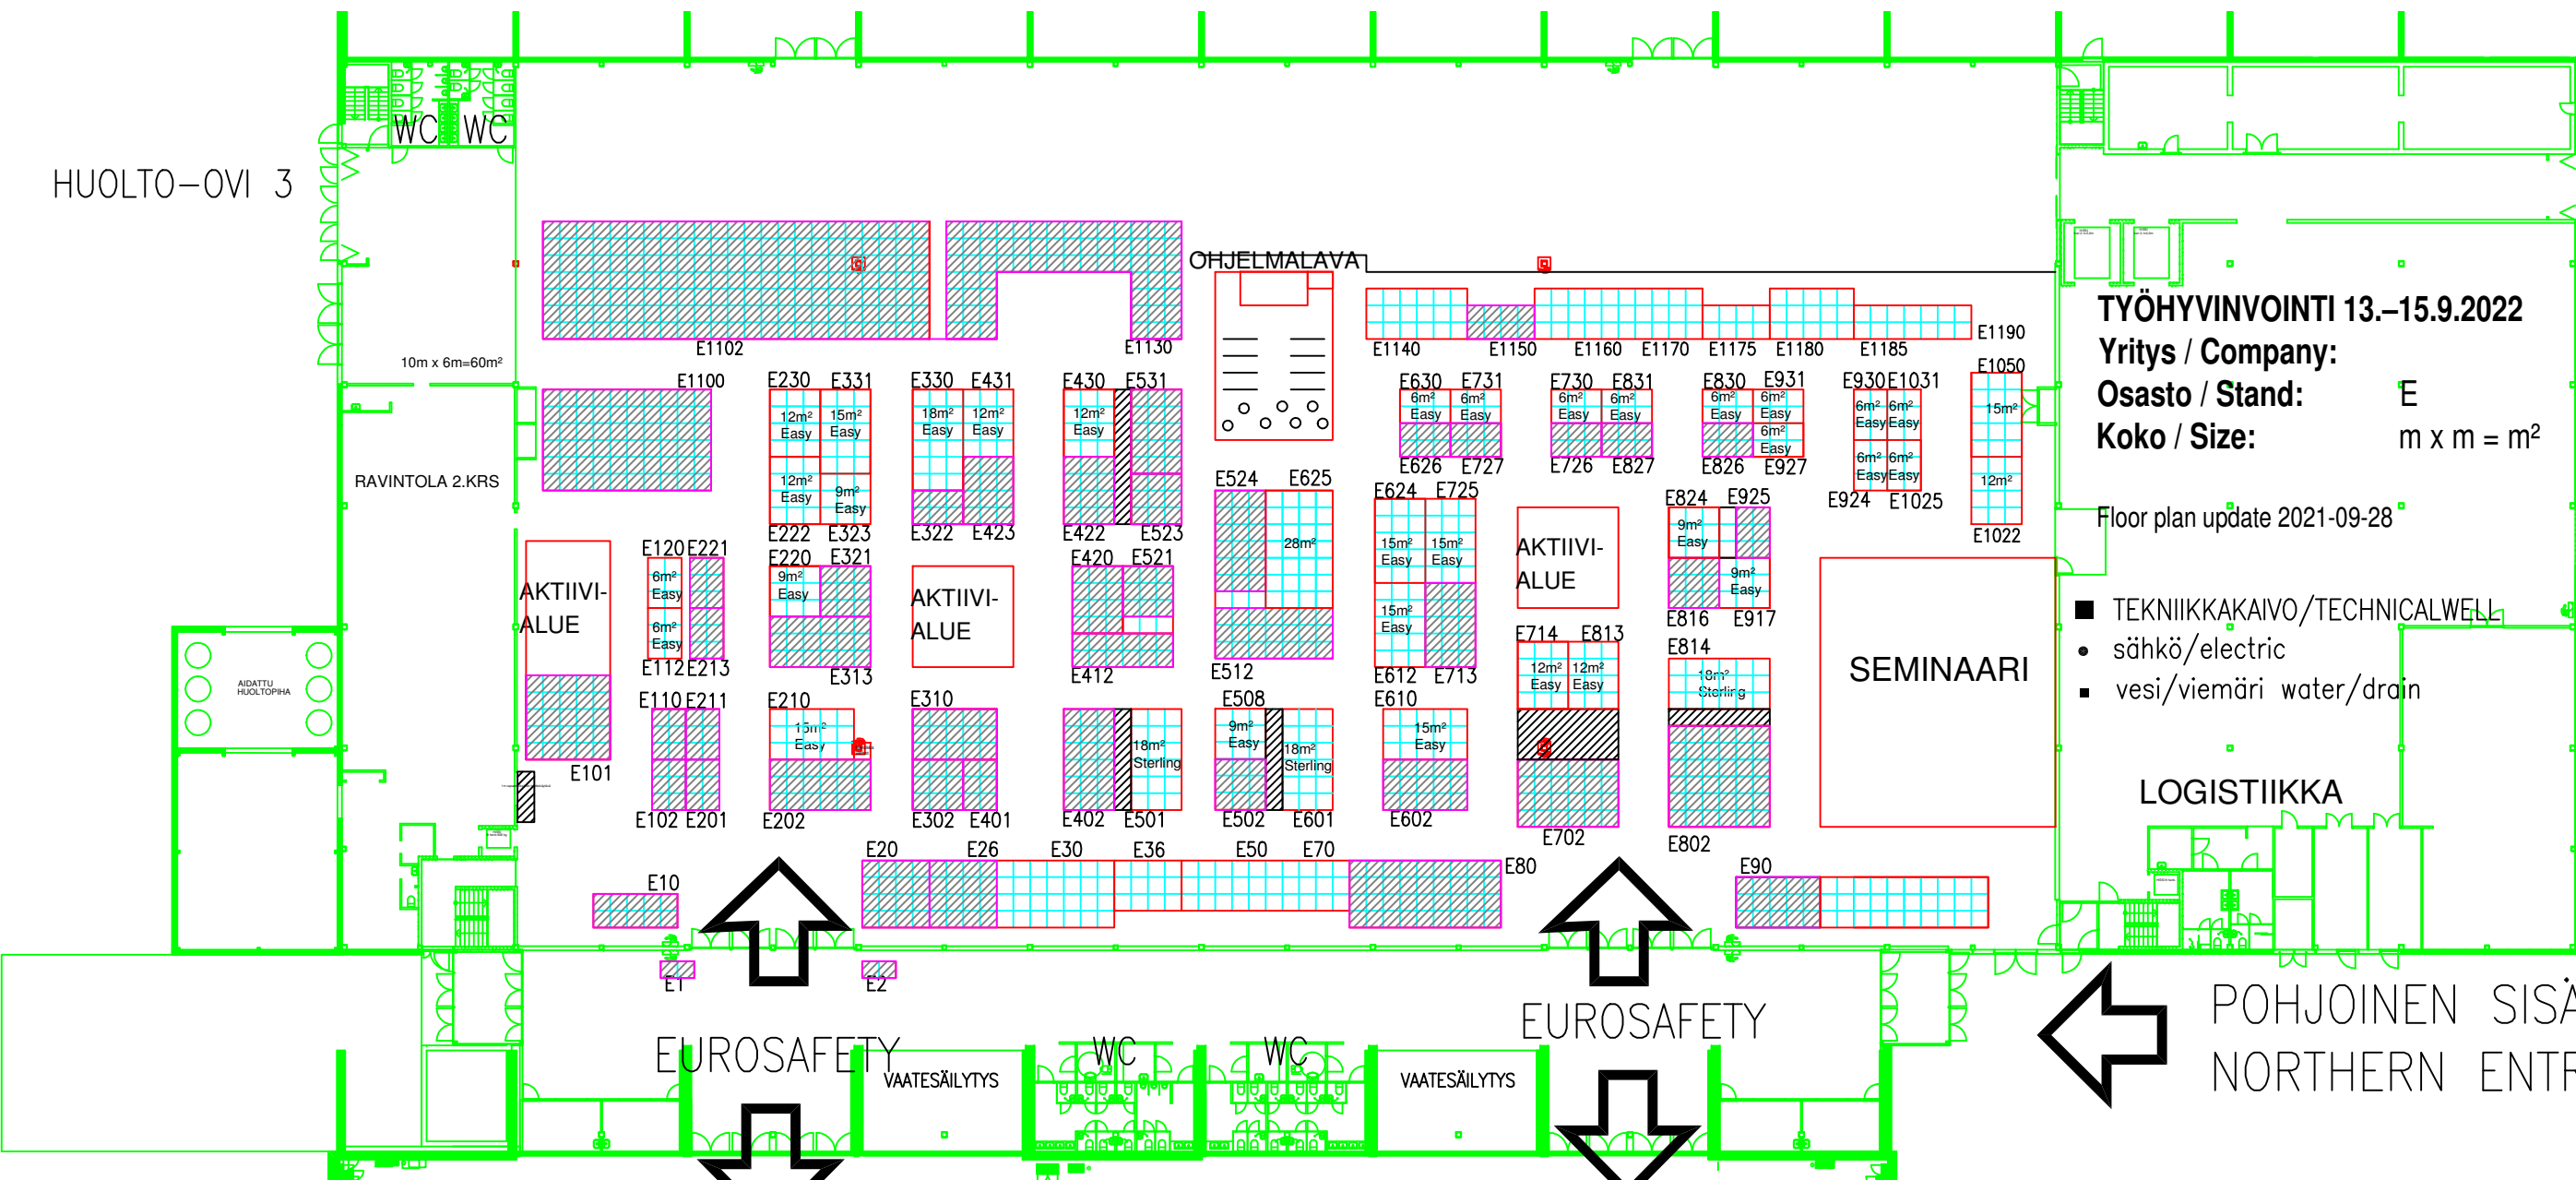

HUOLTO-OVI 3

HUOLTO-OVI 6

TYÖHYVINVOINTI 13.-15.9.2022
Yritys / Company:
Osasto / Stand: E
Koko / Size: m x m = m²

Floor plan update 2021-09-28

- TEKNIKKAKAIVO/TECHNICALWELL
- sähkö/electric
- vesi/viemäri water/drain

LOGISTIikka

POHJOINEN SISÄÄNKÄYNTI/
 NORTHERN ENTRANCE